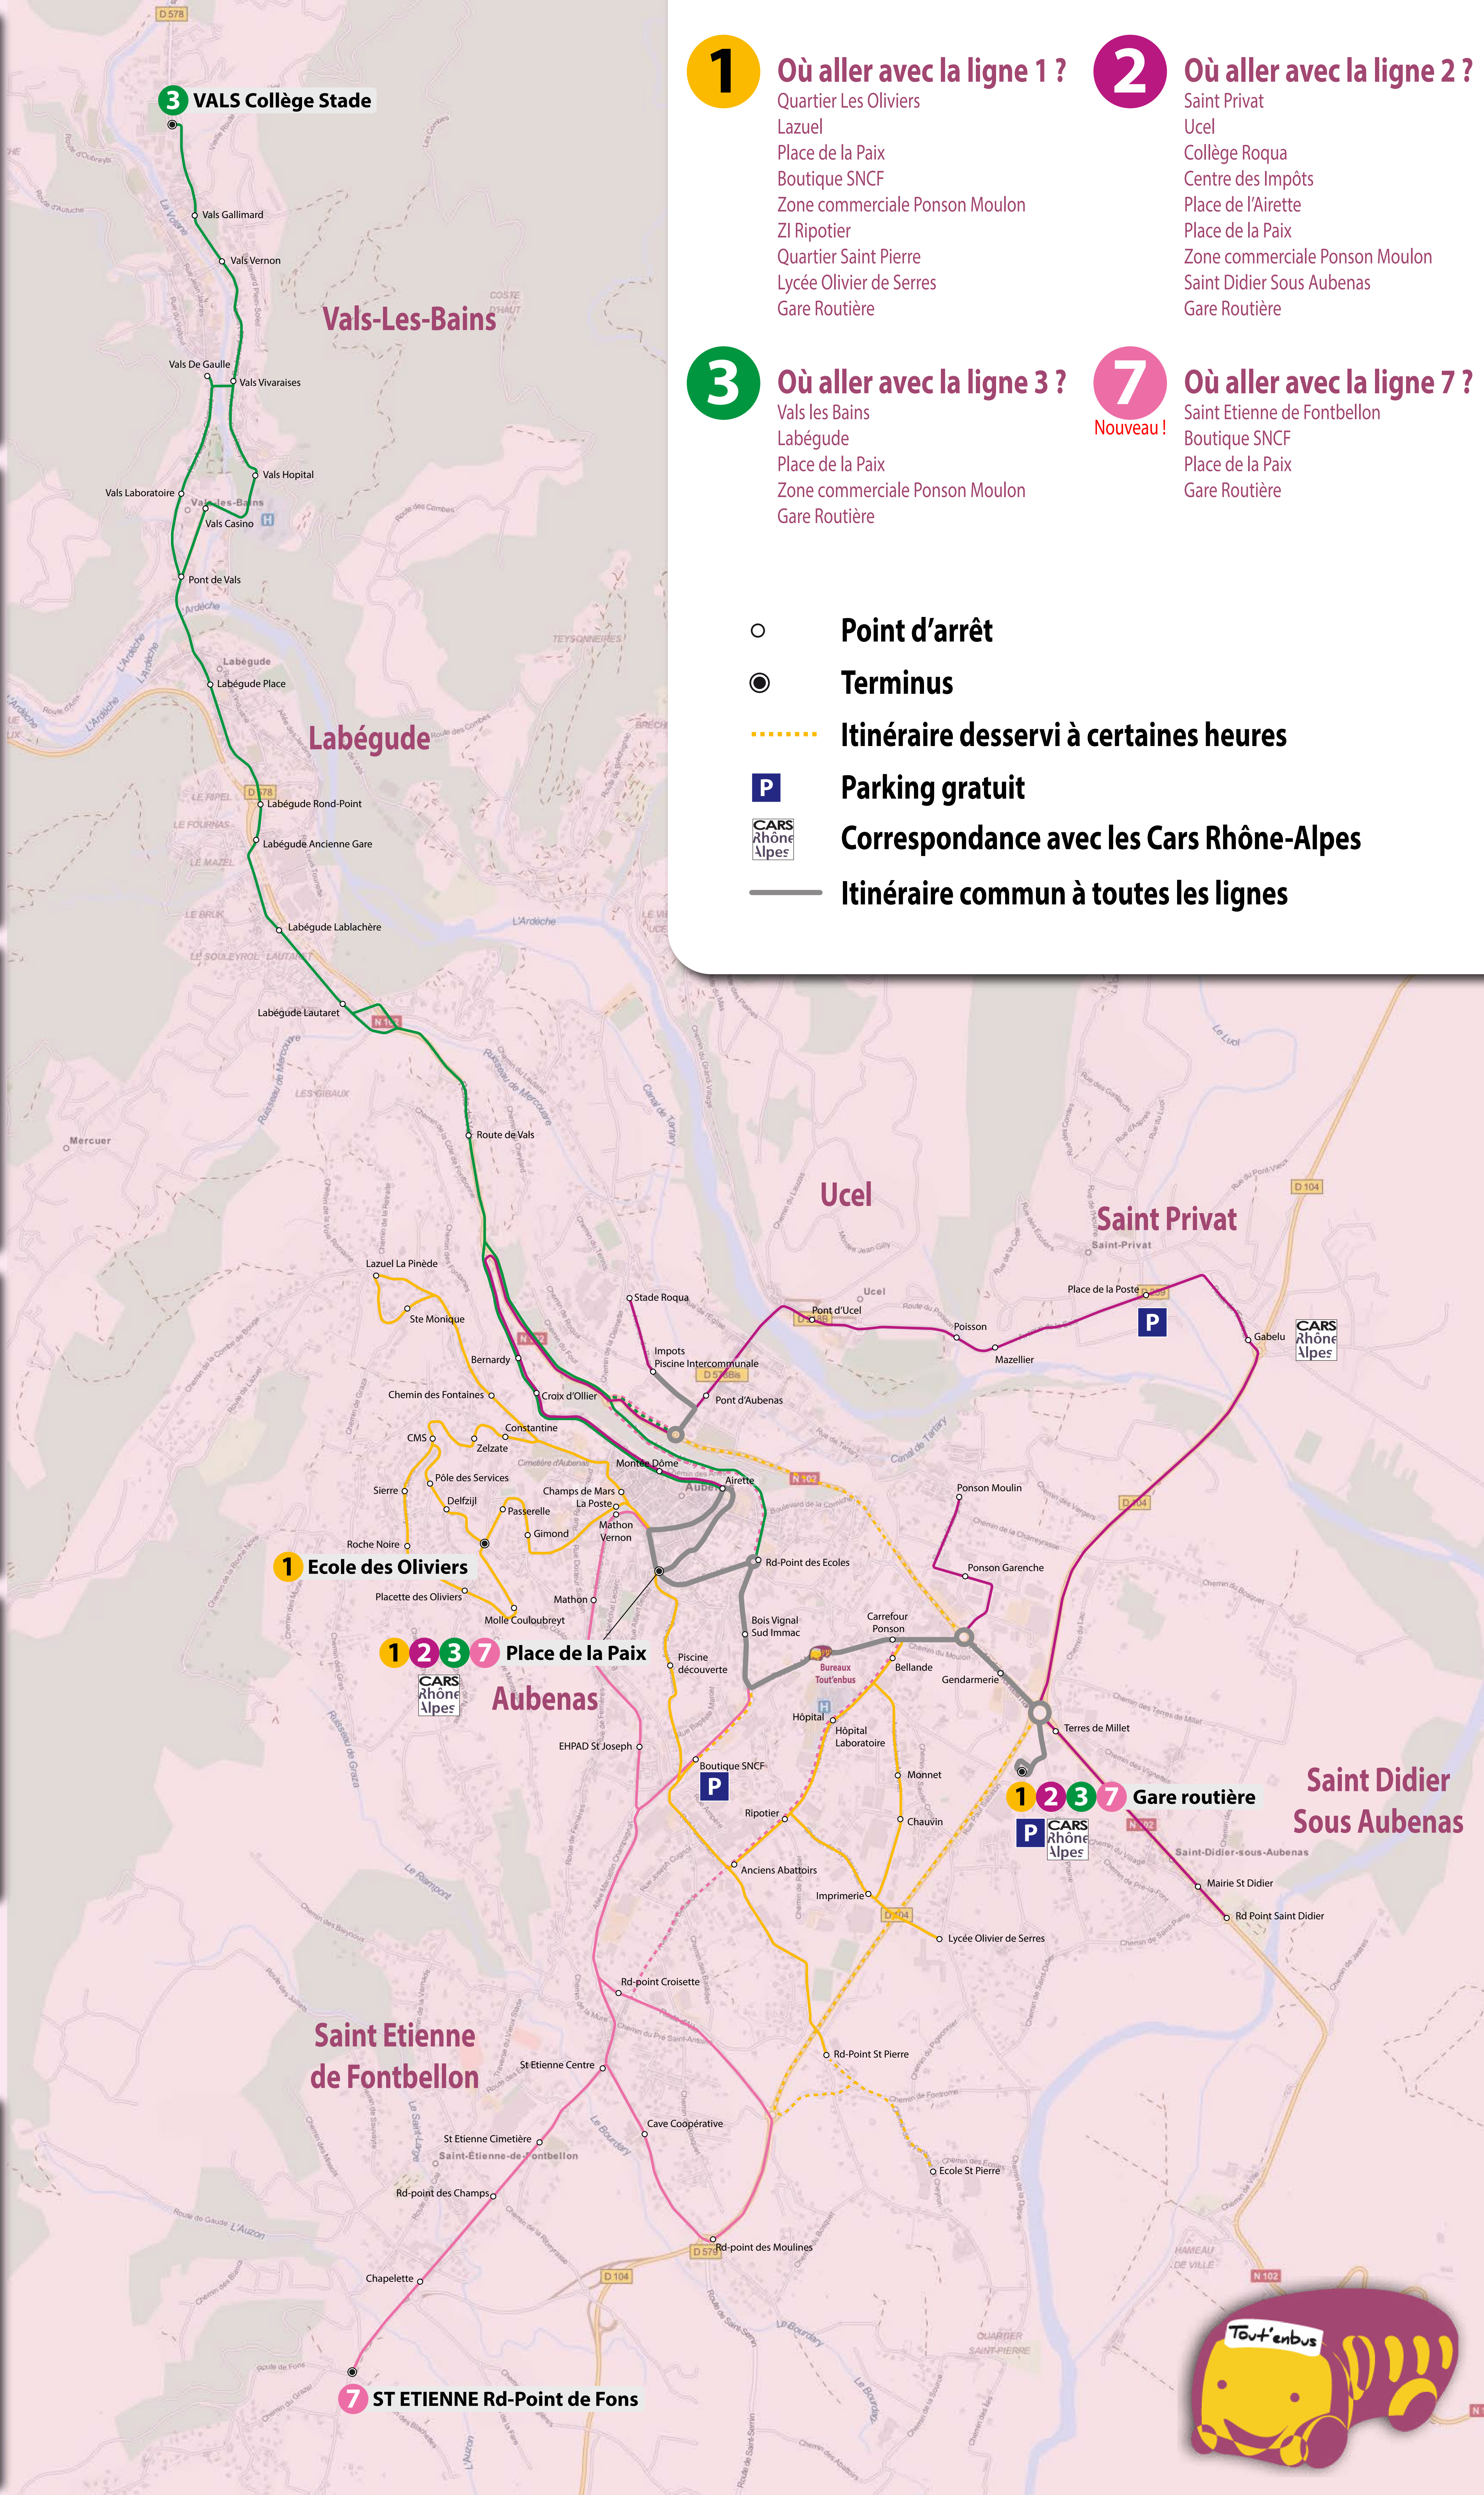

## 1 Où aller avec la ligne 1 ?

- Quartier Les Oliviers
- Lazuel
- Place de la Paix
- Boutique SNCF
- Zone commerciale Ponson Moulon
- ZI Ripotier
- Quartier Saint Pierre
- Lycée Olivier de Serres
- Gare Routière

## 2 Où aller avec la ligne 2 ?

- Saint Privat
- Ucel
- Collège Roqua
- Centre des Impôts
- Place de l'Airette
- Place de la Paix
- Zone commerciale Ponson Moulon
- Saint Didier sous Aubenas
- Gare Routière

## 3 Où aller avec la ligne 3 ?

- Vals les Bains
- Labégude
- Place de la Paix
- Zone commerciale Ponson Moulon
- Gare Routière

## 7 Où aller avec la ligne 7 ?

- Nouveau!
- Saint Etienne de Fontbellon
- Boutique SNCF
- Place de la Paix
- Gare Routière

- Point d'arrêt
- Terminus
- ..... Itinéraire desservi à certaines heures
- P Parking gratuit
- CARS Rhône-Alpes Correspondance avec les Cars Rhône-Alpes
- Itinéraire commun à toutes les lignes